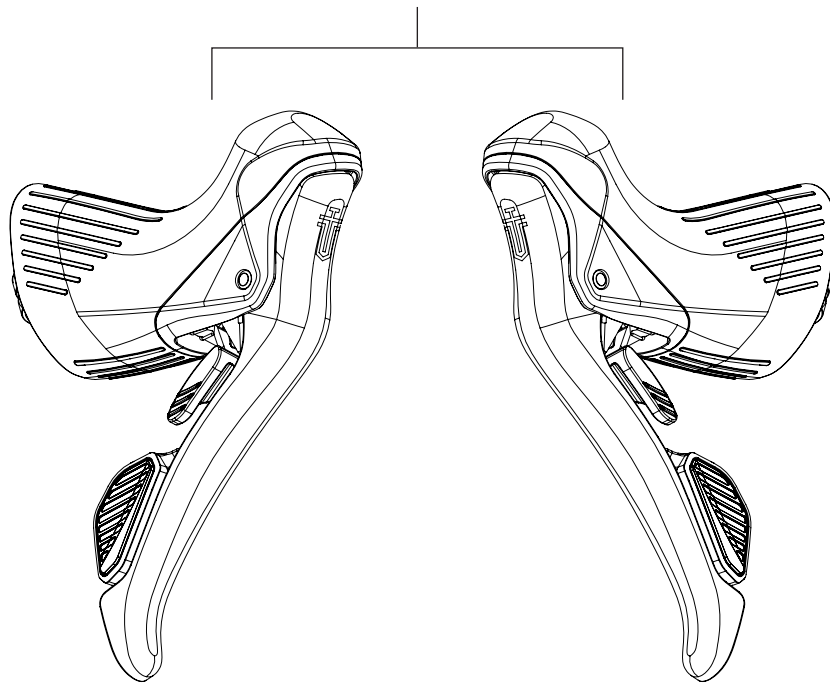

Y-SB06 Repair parts

Y-SB06