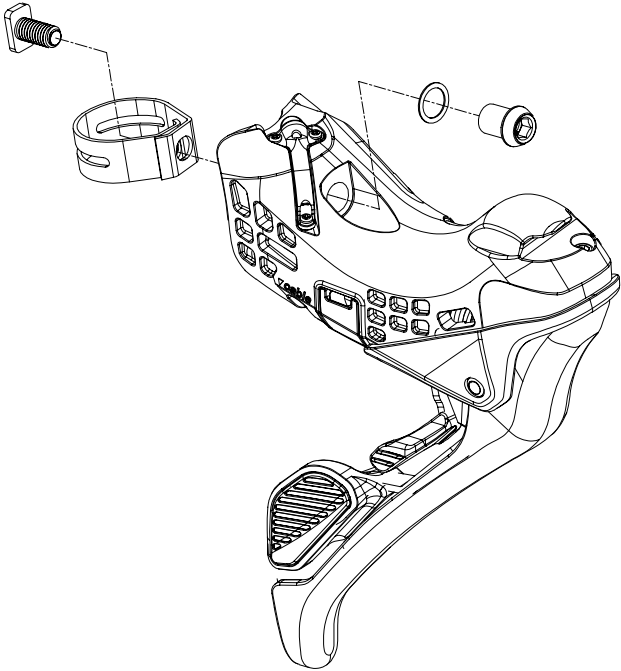

## Sword Drop Bar Shifter Spare Parts

† SWORD

# Y-SB06 Repair parts

Y-SB06

1X

8804000AA0

1X

8854001AA0

# Y-SB201: Drop Bar Clamp

## Y-SB201: DROP BAR CLAMP

- 1X  
  
8723C
- 1X  
  
8R210017C0

- 1X  
  
87350
- 1X  
  
8R22001WD0